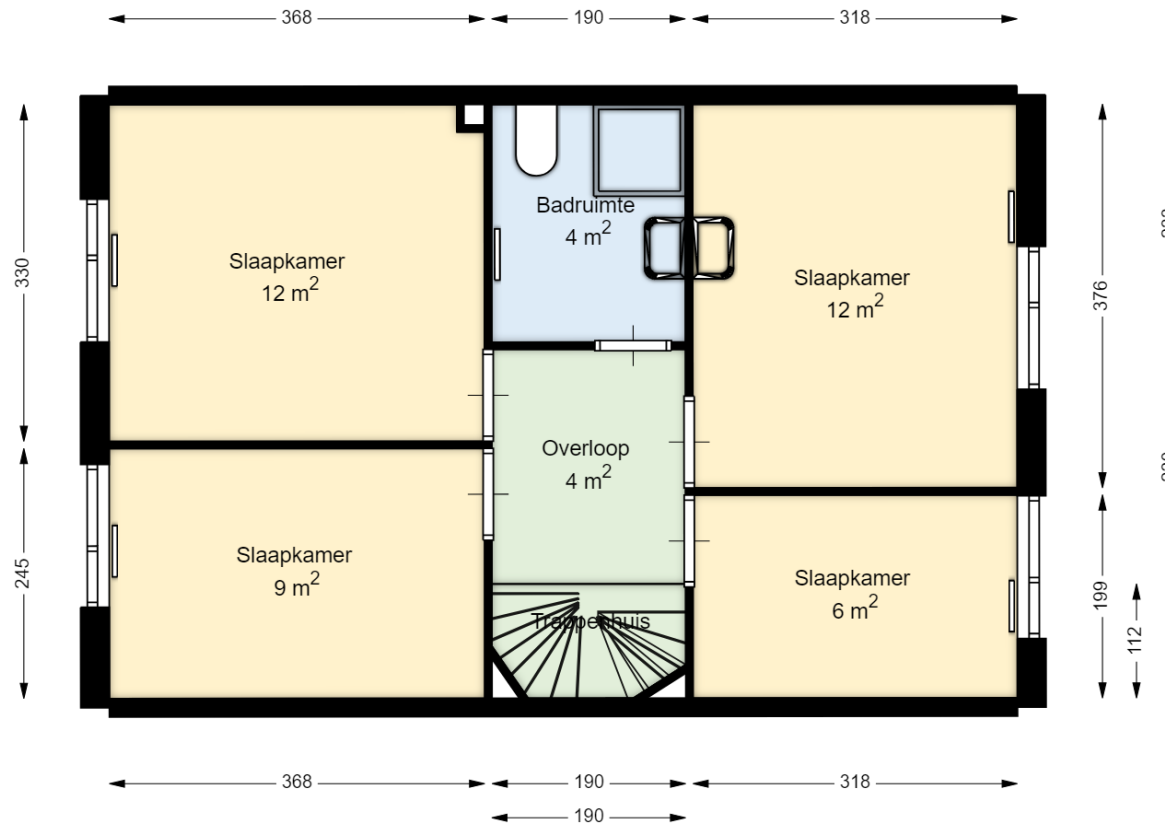

Datum 29-07-2024
 Schaal 1 : 100
 Clustercode 63114
 Nummer 63114000052

01 EERSTE VERDIEPING

Koningsvaren 89

 3069HP ROTTERDAM

Datum	29-07-2024
Schaal	1 : 100
Clustercode	63114
OGE nummer	63114000052

02 TWEEDE VERDIEPING