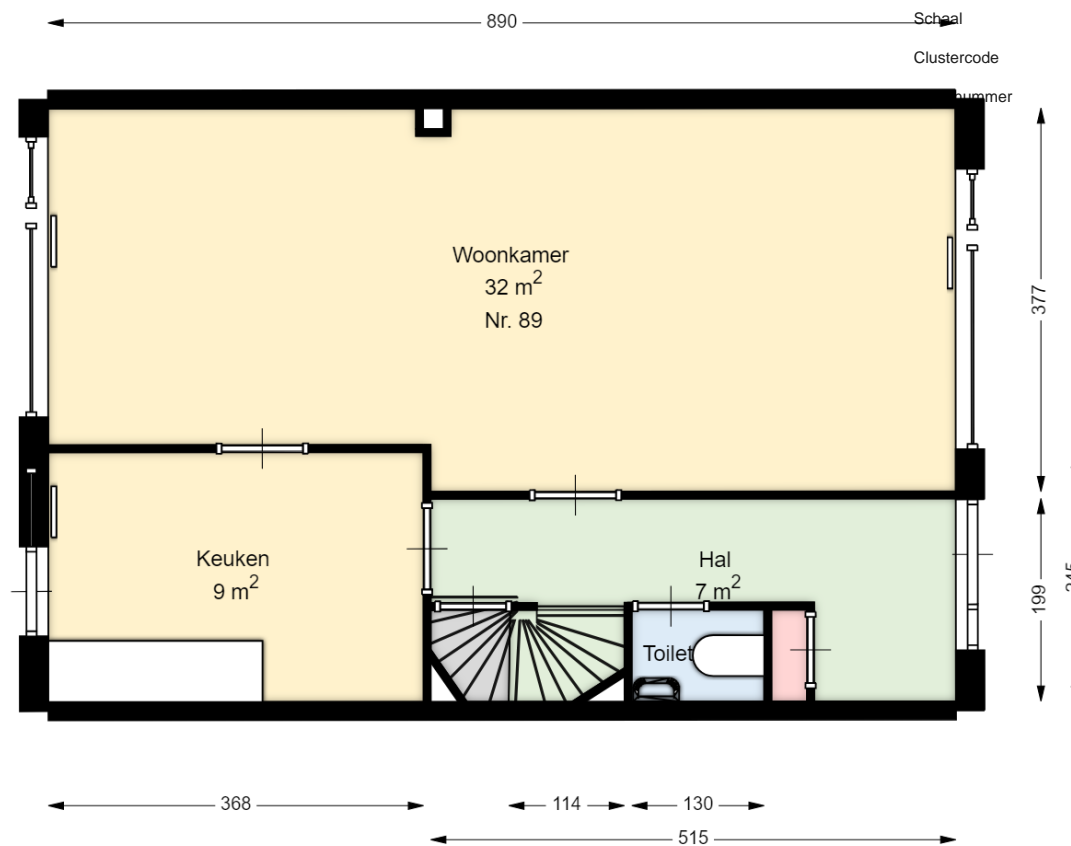

Datum 29-07-2024
 Schaal 1 : 100
 Clustercode 63114
 Nummer 63114000052

01 EERSTE VERDIEPING

Koningsvaren 89

 3069HP ROTTERDAM

Datum	29-07-2024
Schaal	1 : 100
Clustercode	63114
OGE nummer	63114000052

02 TWEEDE VERDIEPING